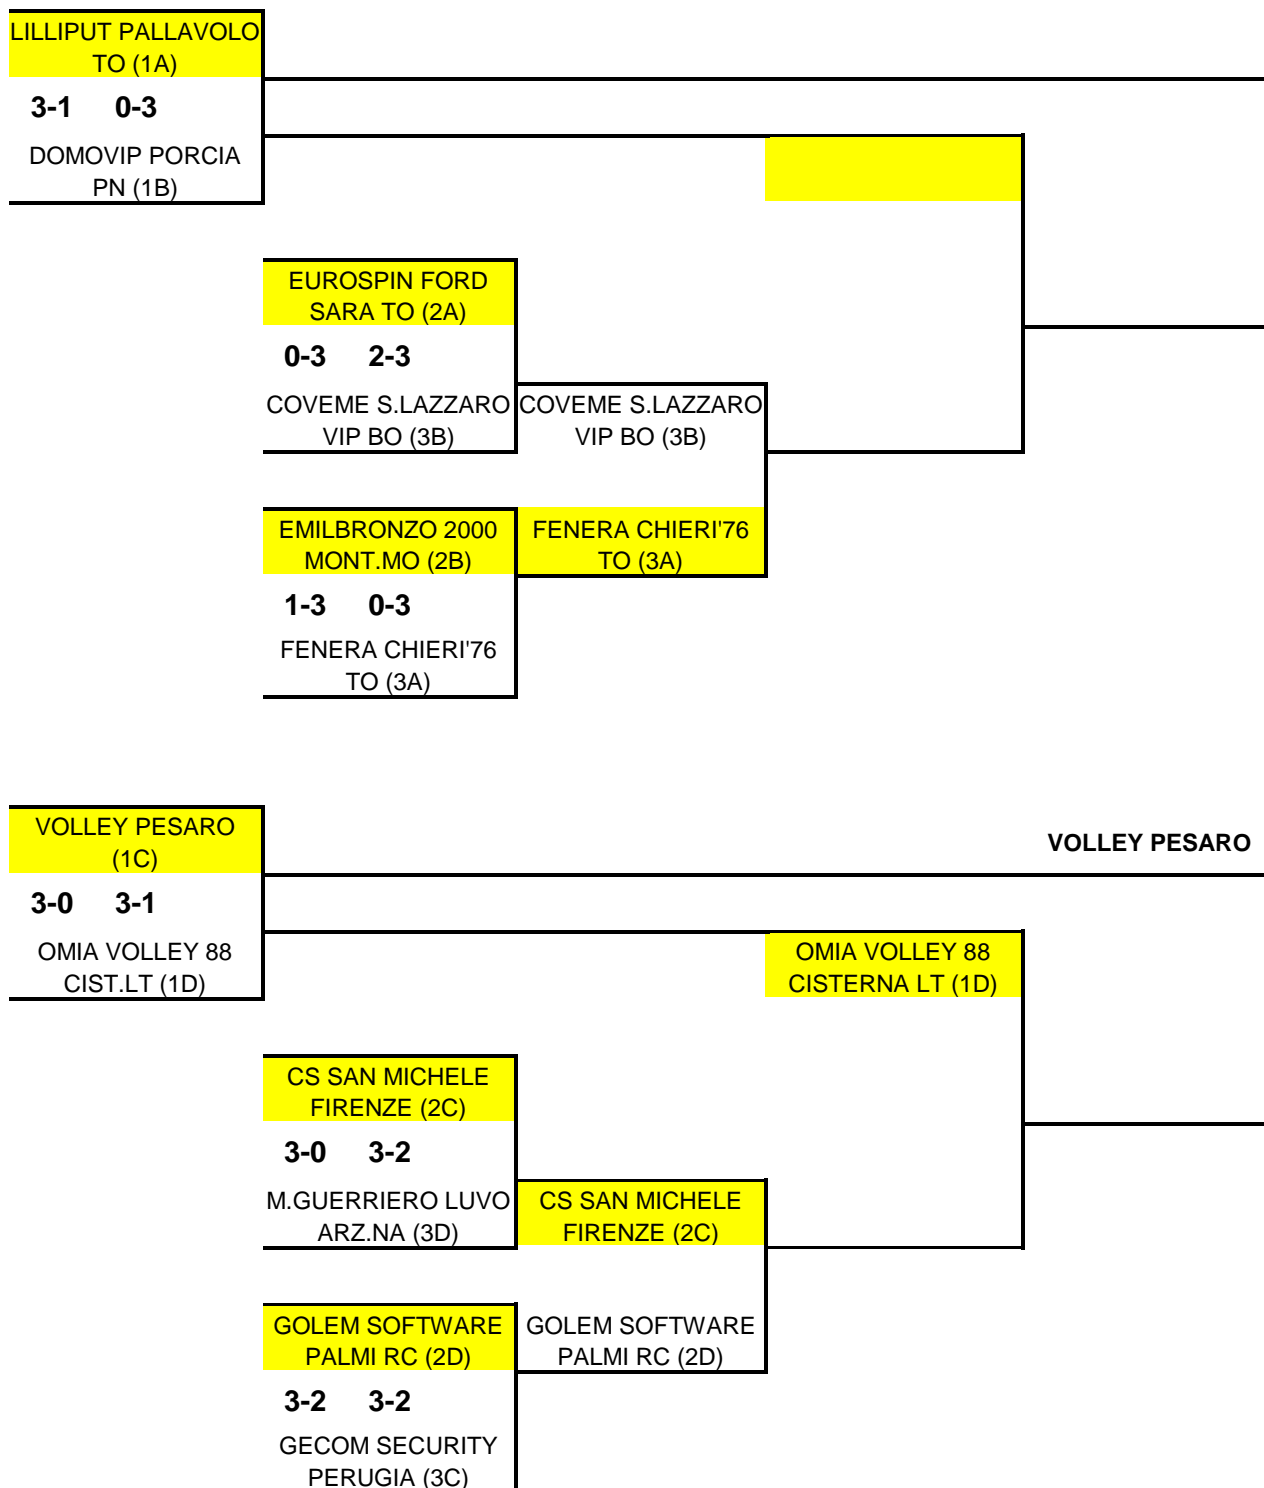

PLAY OFF B1 FEMMINILE PROMOZIONE 2014/2015

le squadre in GIALLO disputano la gara di andata e l'eventuale spareggio in casa

Prima Fase 16-23-30 maggio	Seconda Fase 16-20-23 maggio	Terza Fase 27-30 maggio – 3 giugno 2015	Quarta Fase 6-10-13 giugno 2015	Promosse in A2/F
-------------------------------	---------------------------------	---	------------------------------------	------------------

PLAY OFF B2 MASCHILE PROMOZIONE 2014/2015

le squadre in GIALLO disputano la gara di andata e l'eventuale spareggio in casa

Semifinali

16-23-27 maggio 2015

Finali

30 maggio - 6-10 giugno 2015

Promosse in B1/M

MANGINI NOVI PALL.AL (2A) 3-0 3-2 TIPIESSE PALL.CISANO BG (3B)	MANGINI NOVI PALL.AL (2A)	
LORINI MONTICHIARI BS (2B) 3-1 3-2 DIAVOLI ROSA BRUGHER.MB (3A)	LORINI MONTICHIARI BS (2B)	
VALSUGANA VOLLEY PADOVA (2C) 3-2 PALLAVOLO MASSA (3D)		
FORISINDEX CM GLOMEX RA (2D) 3-1 3-0 VOLLEY TREVISO (3C)	FORISINDEX CM GLOMEX RA (2D)	
SARROCH POL.CA (2E) 1-3 3-1 MD'E MONTORIO VOLLEY TE (3F)		
MEDEA MONTALBANO MC (2F) 3-1 BARANI GROUP ARVALIA RM (3E)		
BCC LEVERANO LE (2G) 3-1 3-0 HOME & BEAUTY STORE EN (3H)	BCC LEVERANO LE (2G)	
ELETTRON.CICALA PALERMO (2H) 1-3 LINEA LACTIS GIOIA BA (3G)		