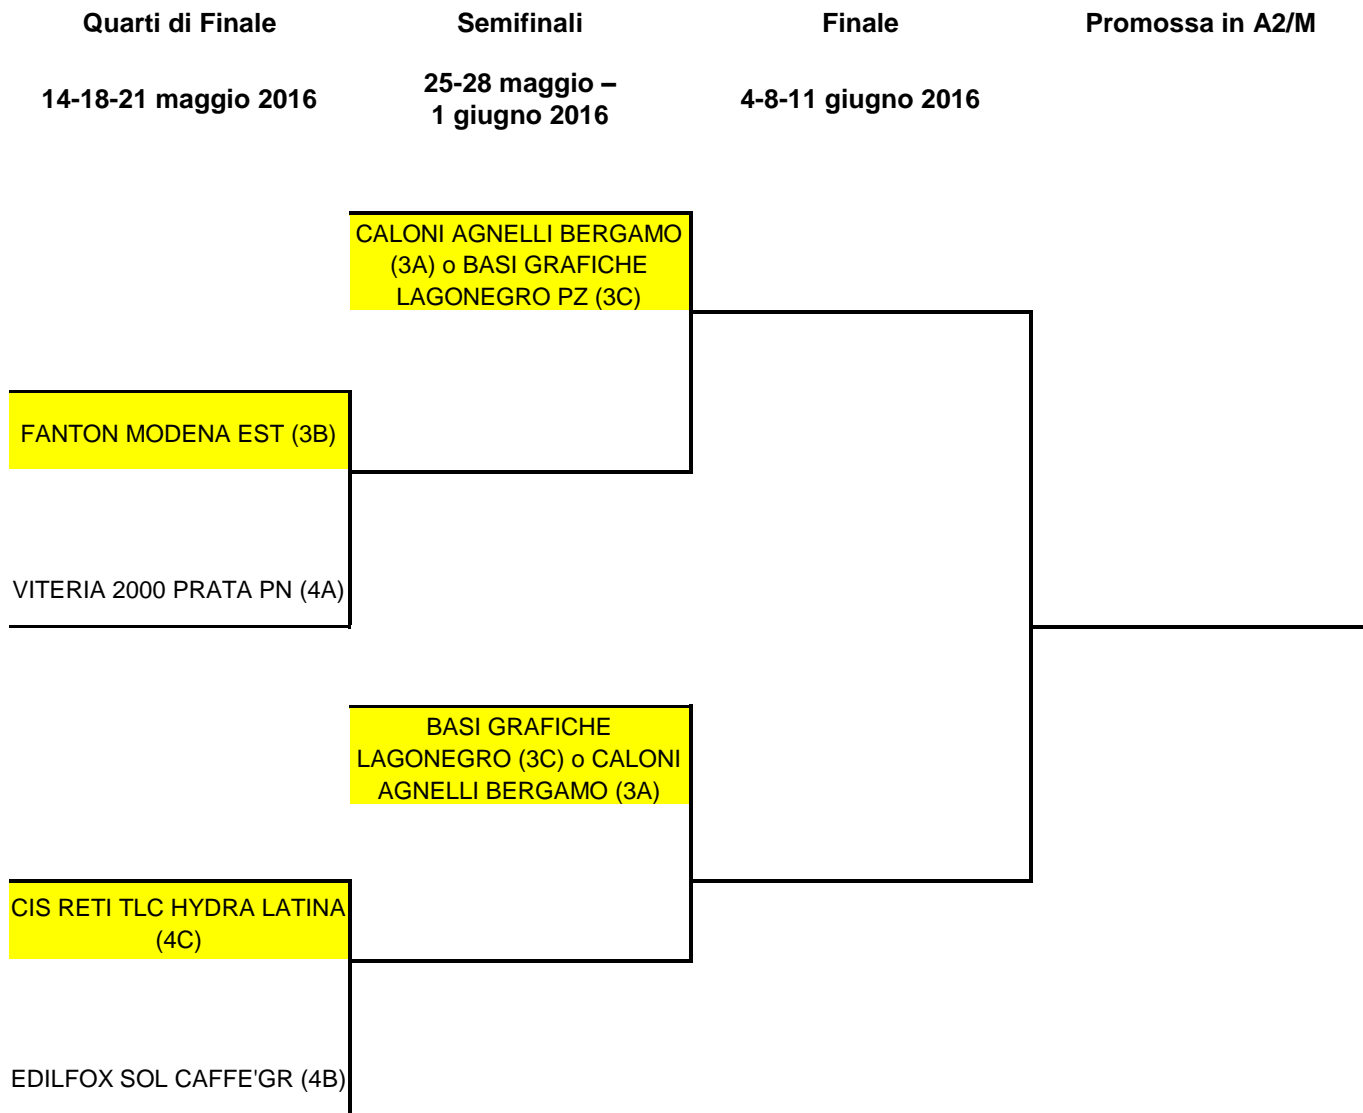

# PLAY OFF B1 MASCHILE PROMOZIONE 2015/2016

le squadre in GIALLO disputano la gara di andata e l'eventuale spareggio in casa

# PLAY OFF B1 FEMMINILE PROMOZIONE 2015/2016

le squadre in GIALLO disputano la gara di andata e l'eventuale spareggio in casa

Prima Fase  
14-21-28 maggio

Seconda Fase  
14-18-21 maggio

Terza Fase  
25-28 maggio –  
1 giugno 2016