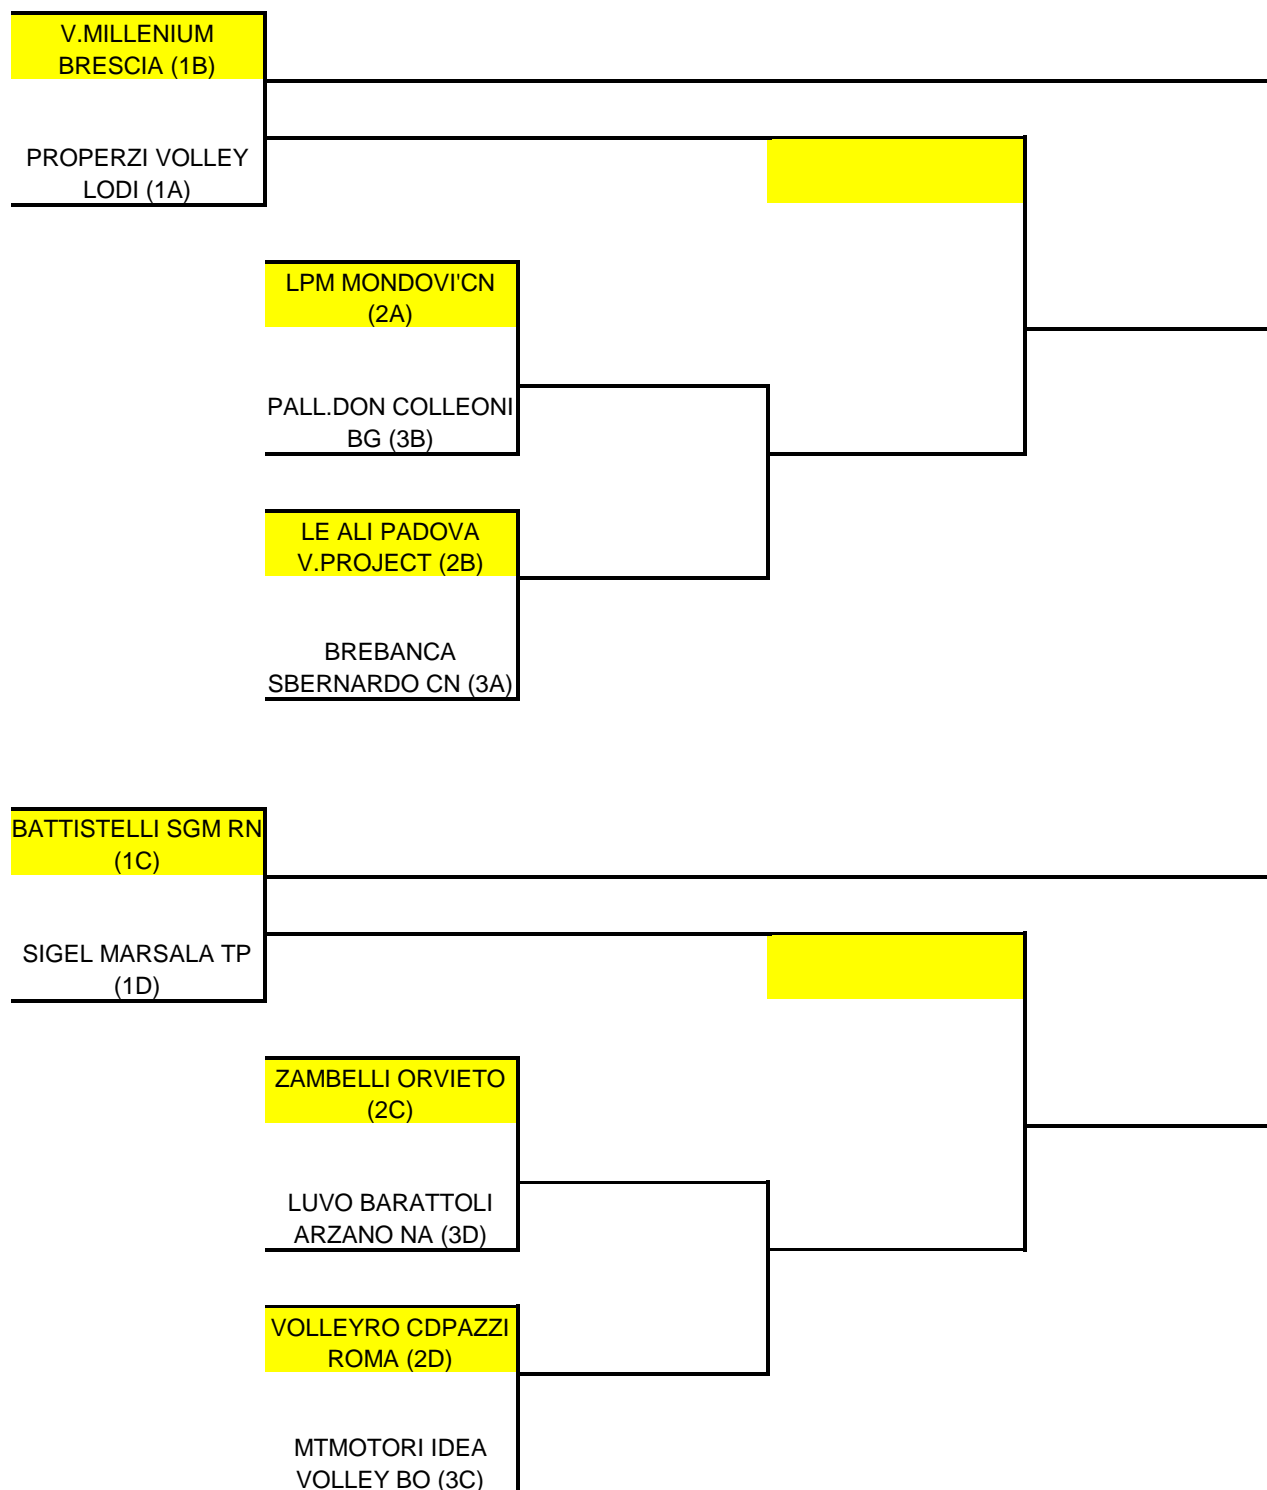

# PLAY OFF B1 MASCHILE PROMOZIONE 2015/2016

le squadre in GIALLO disputano la gara di andata e l'eventuale spareggio in casa

# PLAY OFF B1 FEMMINILE PROMOZIONE 2015/2016

le squadre in GIALLO disputano la gara di andata e l'eventuale spareggio in casa

Prima Fase  
14-21-28 maggio

Seconda Fase  
14-18-21 maggio

Terza Fase  
25-28 maggio –  
1 giugno 2016

Quarta Fase  
4-8-11 giugno 2016

Promosse in A2/F

# PLAY OFF B2 FEMMINILE PROMOZIONE 2015/2016

le squadre in GIALLO disputano la gara di andata e l'eventuale spareggio in casa