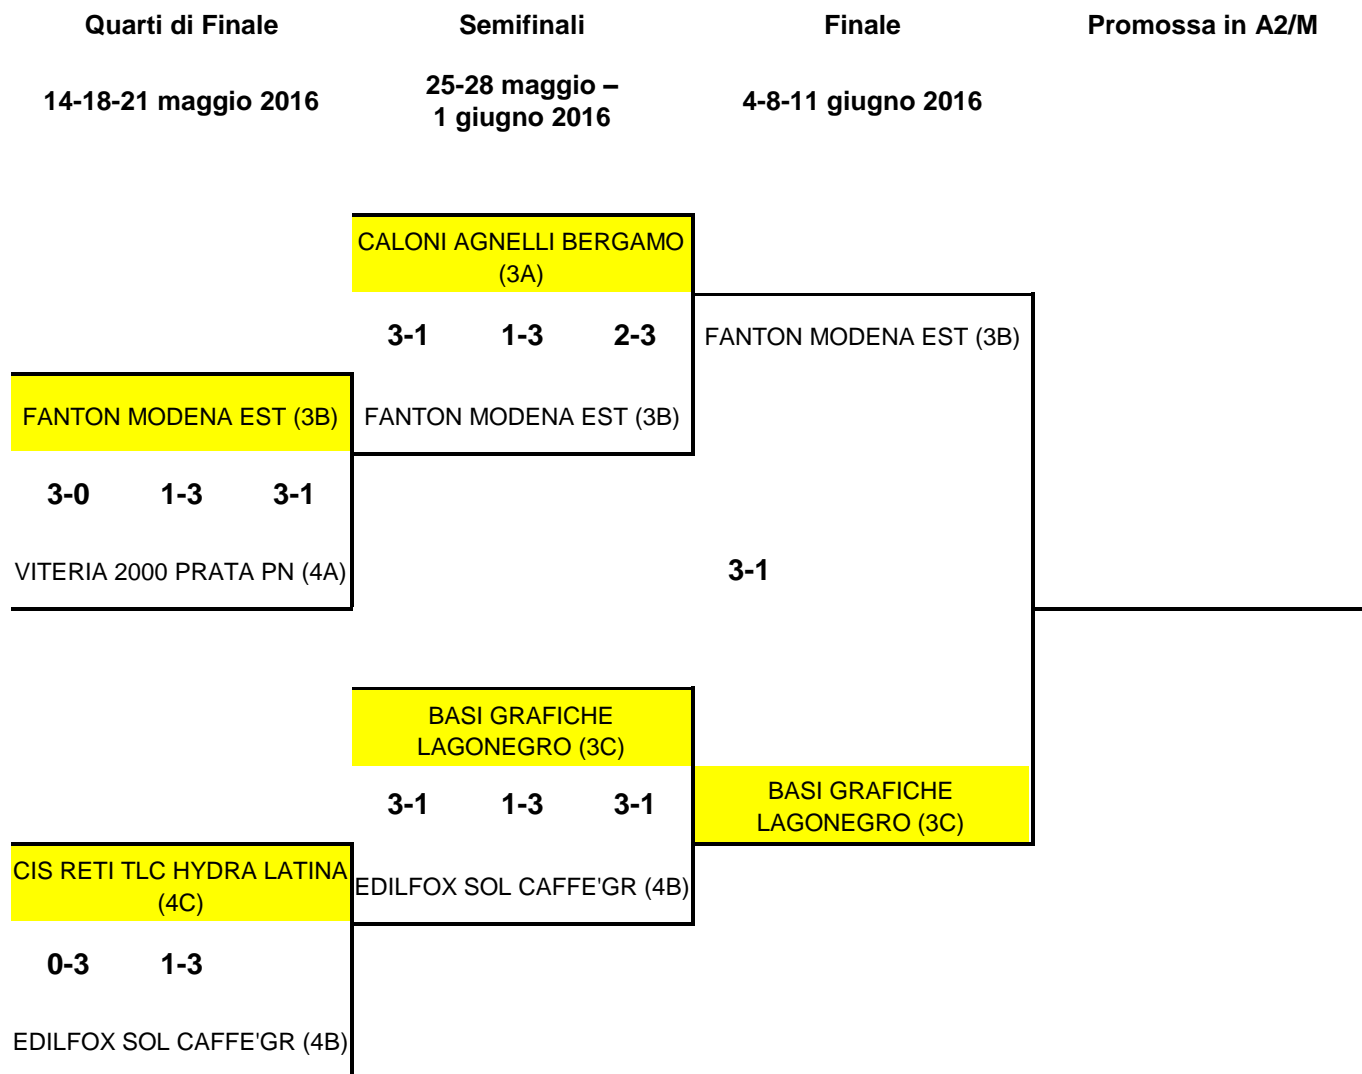

PLAY OFF B1 MASCHILE PROMOZIONE 2015/2016

le squadre in GIALLO disputano la gara di andata e l'eventuale spareggio in casa

Programma e Risultati

in GIALLO le eventuali gare di spareggio (in caso di una vittoria per parte)

PLAY OFF B1 FEMMINILE PROMOZIONE 2015/2016

le squadre in GIALLO disputano la gara di andata e l'eventuale spareggio in casa

Prima Fase 14-21-28 maggio	Seconda Fase 14-18-21 maggio	Terza Fase 25-28 maggio – 1 giugno 2016	Quarta Fase 4-8-11 giugno 2016	Promosse in A2/F
--------------------------------------	----------------------------------------	------------------------------------------------------	------------------------------------------	-------------------------