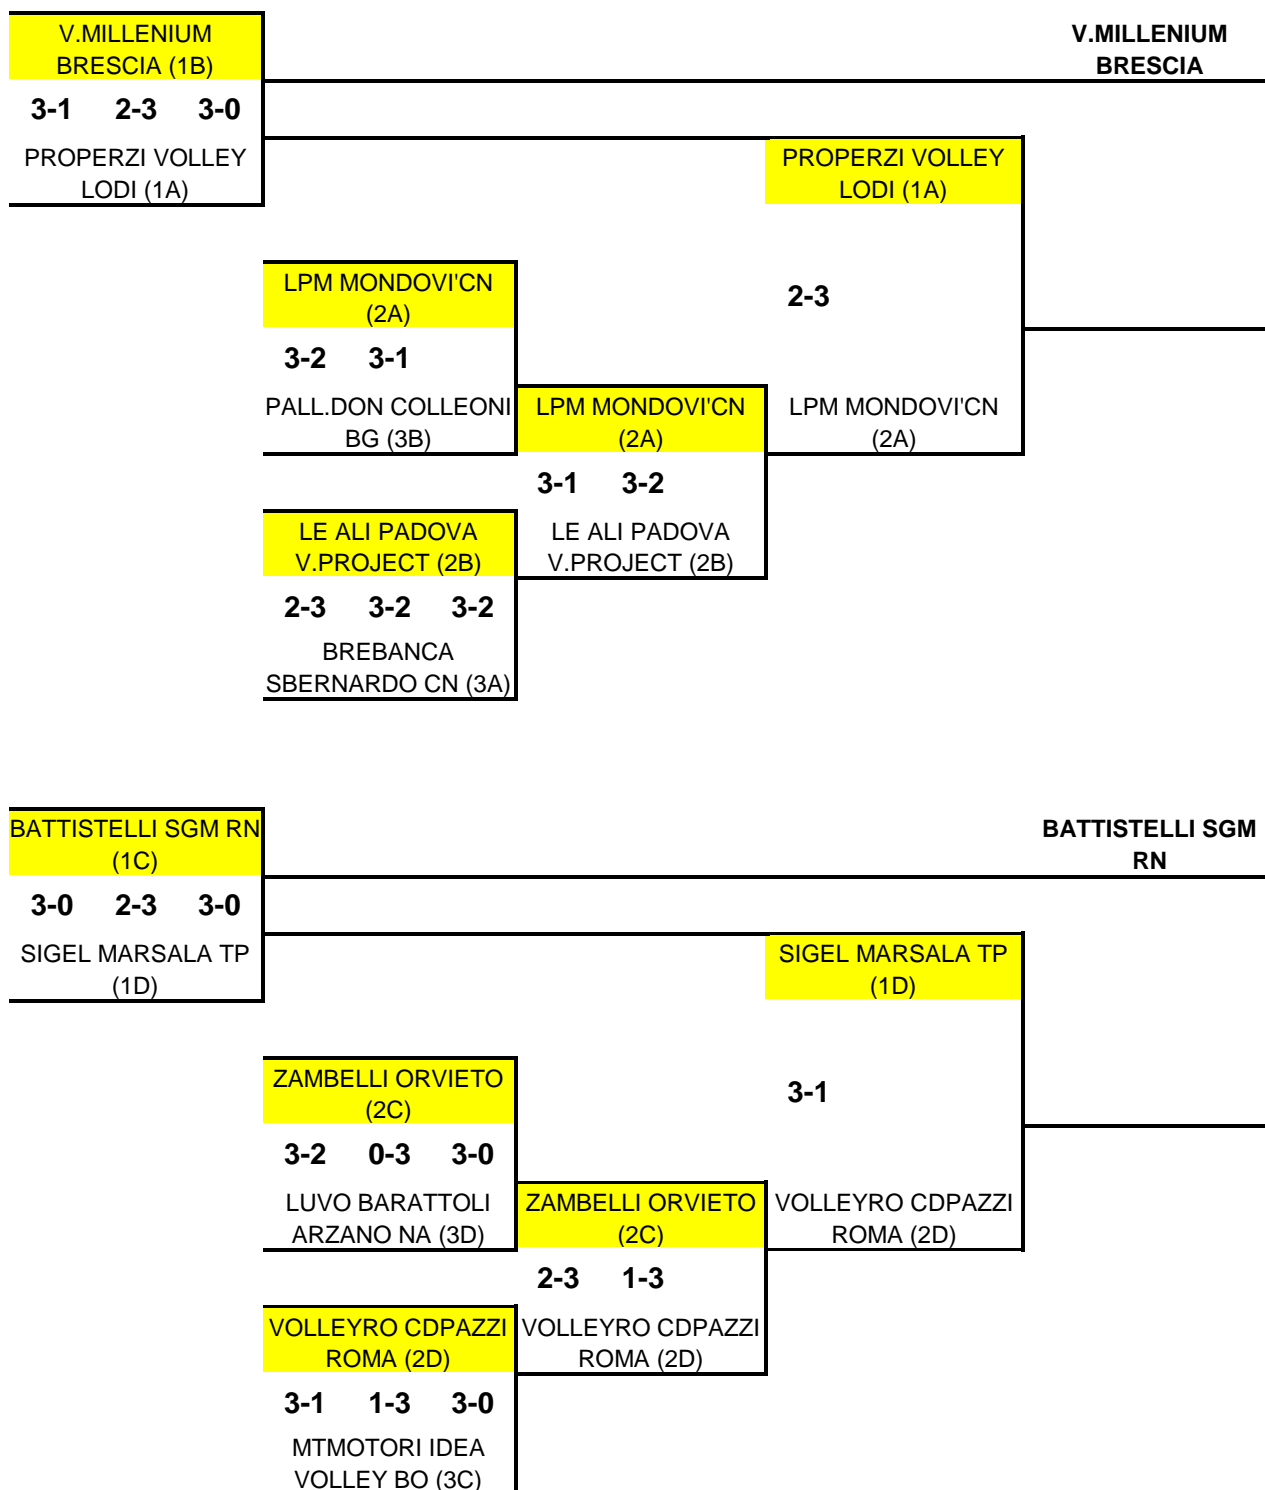

PLAY OFF B1 FEMMINILE PROMOZIONE 2015/2016

le squadre in GIALLO disputano la gara di andata e l'eventuale spareggio in casa

Prima Fase 14-21-28 maggio	Seconda Fase 14-18-21 maggio	Terza Fase 25-28 maggio – 1 giugno 2016	Quarta Fase 4-8-11 giugno 2016	Promosse in A2/F