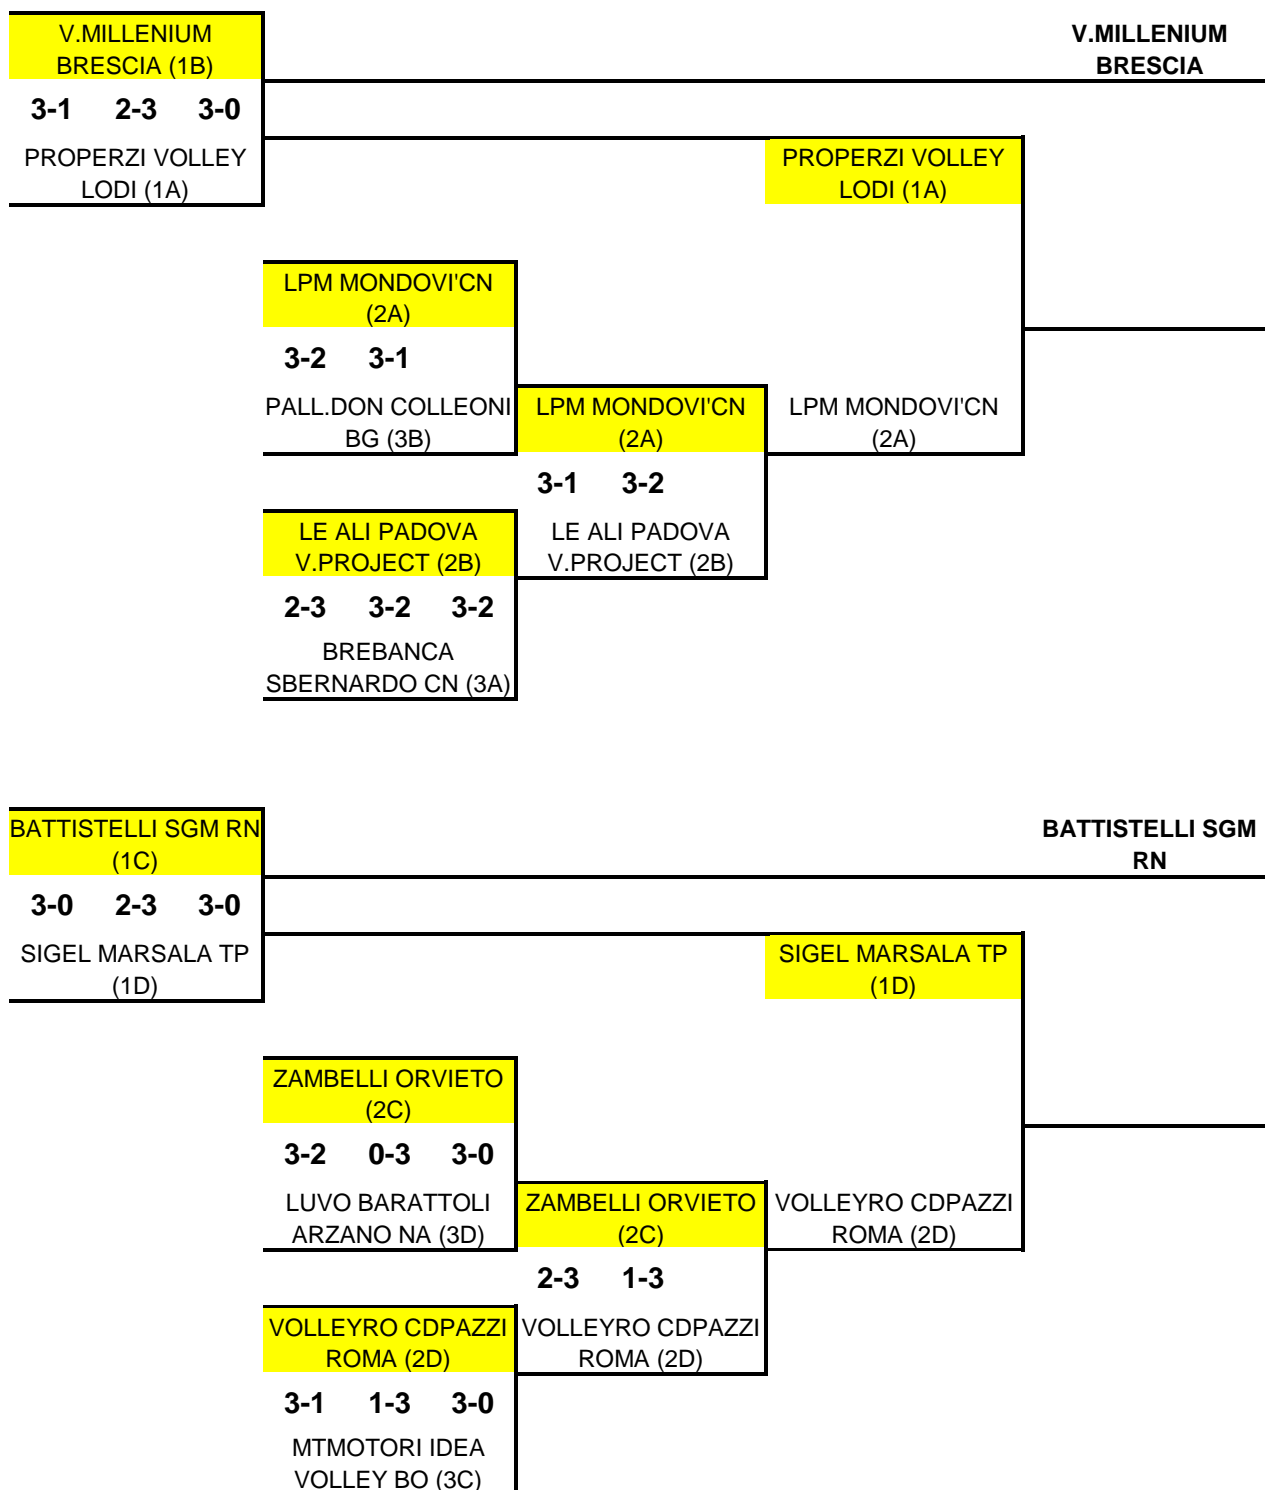

# PLAY OFF B1 MASCHILE PROMOZIONE 2015/2016

le squadre in GIALLO disputano la gara di andata e l'eventuale spareggio in casa

## Programma e Risultati

in GIALLO le eventuali gare di spareggio (in caso di una vittoria per parte)

ID	Data	Orario	Cat.	Squadra 1	Squadra 2	S1	S2	Settimane
8201	14/05/16	18,30	Modena	Fanton Modena Est	Viteria 2000 Prata Pn	3	0	25-22 25-16 25-23
8202	14/05/16	17,30	Latina	Cis Reti Tlc Hydra Lt	Edilfox Sol Caffè'Gr	0	3	20-25 27-29 21-25
8203	18/05/16	20,30	Prata Di Pordenone	Viteria 2000 Prata Pn	Fanton Modena Est	3	1	25-23 25-19 18-25 25-22
8204	18/05/16	20,30	Grosseto	Edilfox Sol Caffè'Gr	Cis Reti Tlc Hydra Lt	3	1	25-22 25-17 18-25 25 - 23
8205	21/05/16	18,30	Modena	Fanton Modena Est	Viteria 2000 Prata Pn	3	1	25-17 25-23 22-25 25-13
8207	25/05/16	20,30	Bergamo	Caloni Agnelli Bergamo	Fanton Modena Est	3	1	22-25 25-23 25-14 25-12
8208	25/05/16	20,00	Lagonegro	Basi Grafiche Lagon.Pz	Edilfox Sol Caffè'Gr	3	1	23-25 25-16 27-25 25-19
8209	28/05/16	18,30	Modena	Fanton Modena Est	Caloni Agnelli Bergamo	3	1	27-25 25-17 18-25 25-17
8210	28/05/16	17,00	Grosseto	Edilfox Sol Caffè'Gr	Basi Grafiche Lagon.Pz	3	1	24-26 27-25 25-19 25-19
8211	01/06/16	20,30	Bergamo	Caloni Agnelli Bergamo	Fanton Modena Est	2	3	25-23 24-26 25-20 22-25 11-15
8212	01/06/16	20,00	Lagonegro	Basi Grafiche Lagon.Pz	Edilfox Sol Caffè'Gr	3	1	25-22 16-25 25-20 29-27
8213	04/06/16	20,00	Lagonegro	Basi Grafiche Lagon.Pz	Fanton Modena Est			----
8214	08/06/16	20,30	Modena	Fanton Modena Est	Basi Grafiche Lagon.Pz			----
8215	11/06/16	20,00	Lagonegro	Basi Grafiche Lagon.Pz	Fanton Modena Est			----

# PLAY OFF B1 FEMMINILE PROMOZIONE 2015/2016

le squadre in GIALLO disputano la gara di andata e l'eventuale spareggio in casa

<b>Prima Fase</b> 14-21-28 maggio	<b>Seconda Fase</b> 14-18-21 maggio	<b>Terza Fase</b> 25-28 maggio – 1 giugno 2016	<b>Quarta Fase</b> 4-8-11 giugno 2016	<b>Promosse in A2/F</b>
--------------------------------------	--	--	--	-------------------------