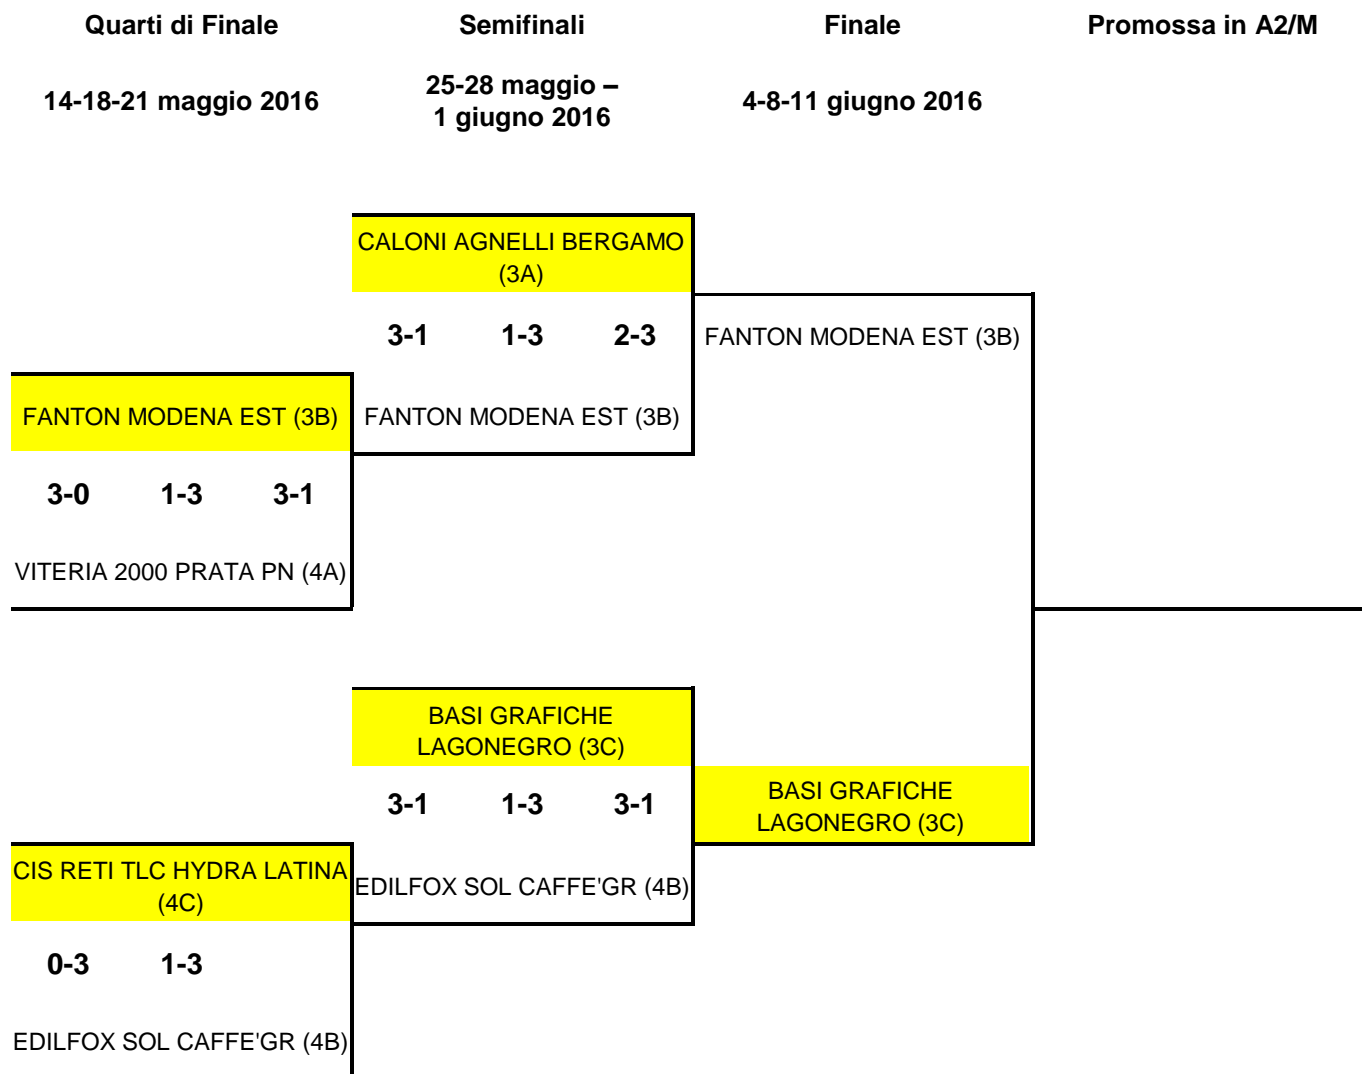

# PLAY OFF B1 MASCHILE PROMOZIONE 2015/2016

le squadre in GIALLO disputano la gara di andata e l'eventuale spareggio in casa

## Programma e Risultati

in GIALLO le eventuali gare di spareggio (in caso di una vittoria per parte)

ID	Data	Orario	Cat.	Squadra 1	Squadra 2	S1	S2	Settimane
8201	14/05/16	18,30	Modena	Fanton Modena Est	Viteria 2000 Prata Pn	3	0	25-22 25-16 25-23
8202	14/05/16	17,30	Latina	Cis Reti Tlc Hydra Lt	Edilfox Sol Caffè'Gr	0	3	20-25 27-29 21-25
8203	18/05/16	20,30	Prata Di Pordenone	Viteria 2000 Prata Pn	Fanton Modena Est	3	1	25-23 25-19 18-25 25-22
8204	18/05/16	20,30	Grosseto	Edilfox Sol Caffè'Gr	Cis Reti Tlc Hydra Lt	3	1	25-22 25-17 18-25 25 - 23
8205	21/05/16	18,30	Modena	Fanton Modena Est	Viteria 2000 Prata Pn	3	1	25-17 25-23 22-25 25-13
8207	25/05/16	20,30	Bergamo	Caloni Agnelli Bergamo	Fanton Modena Est	3	1	22-25 25-23 25-14 25-12
8208	25/05/16	20,00	Lagonegro	Basi Grafiche Lagon.Pz	Edilfox Sol Caffè'Gr	3	1	23-25 25-16 27-25 25-19
8209	28/05/16	18,30	Modena	Fanton Modena Est	Caloni Agnelli Bergamo	3	1	27-25 25-17 18-25 25-17
8210	28/05/16	17,00	Grosseto	Edilfox Sol Caffè'Gr	Basi Grafiche Lagon.Pz	3	1	24-26 27-25 25-19 25-19
8211	01/06/16	20,30	Bergamo	Caloni Agnelli Bergamo	Fanton Modena Est	2	3	25-23 24-26 25-20 22-25 11-15
8212	01/06/16	20,00	Lagonegro	Basi Grafiche Lagon.Pz	Edilfox Sol Caffè'Gr	3	1	25-22 16-25 25-20 29-27
8213	04/06/16	20,00	Lagonegro	Basi Grafiche Lagon.Pz	Fanton Modena Est			----
8214	08/06/16	20,30	Modena	Fanton Modena Est	Basi Grafiche Lagon.Pz			----
8215	11/06/16	20,00	Lagonegro	Basi Grafiche Lagon.Pz	Fanton Modena Est			----