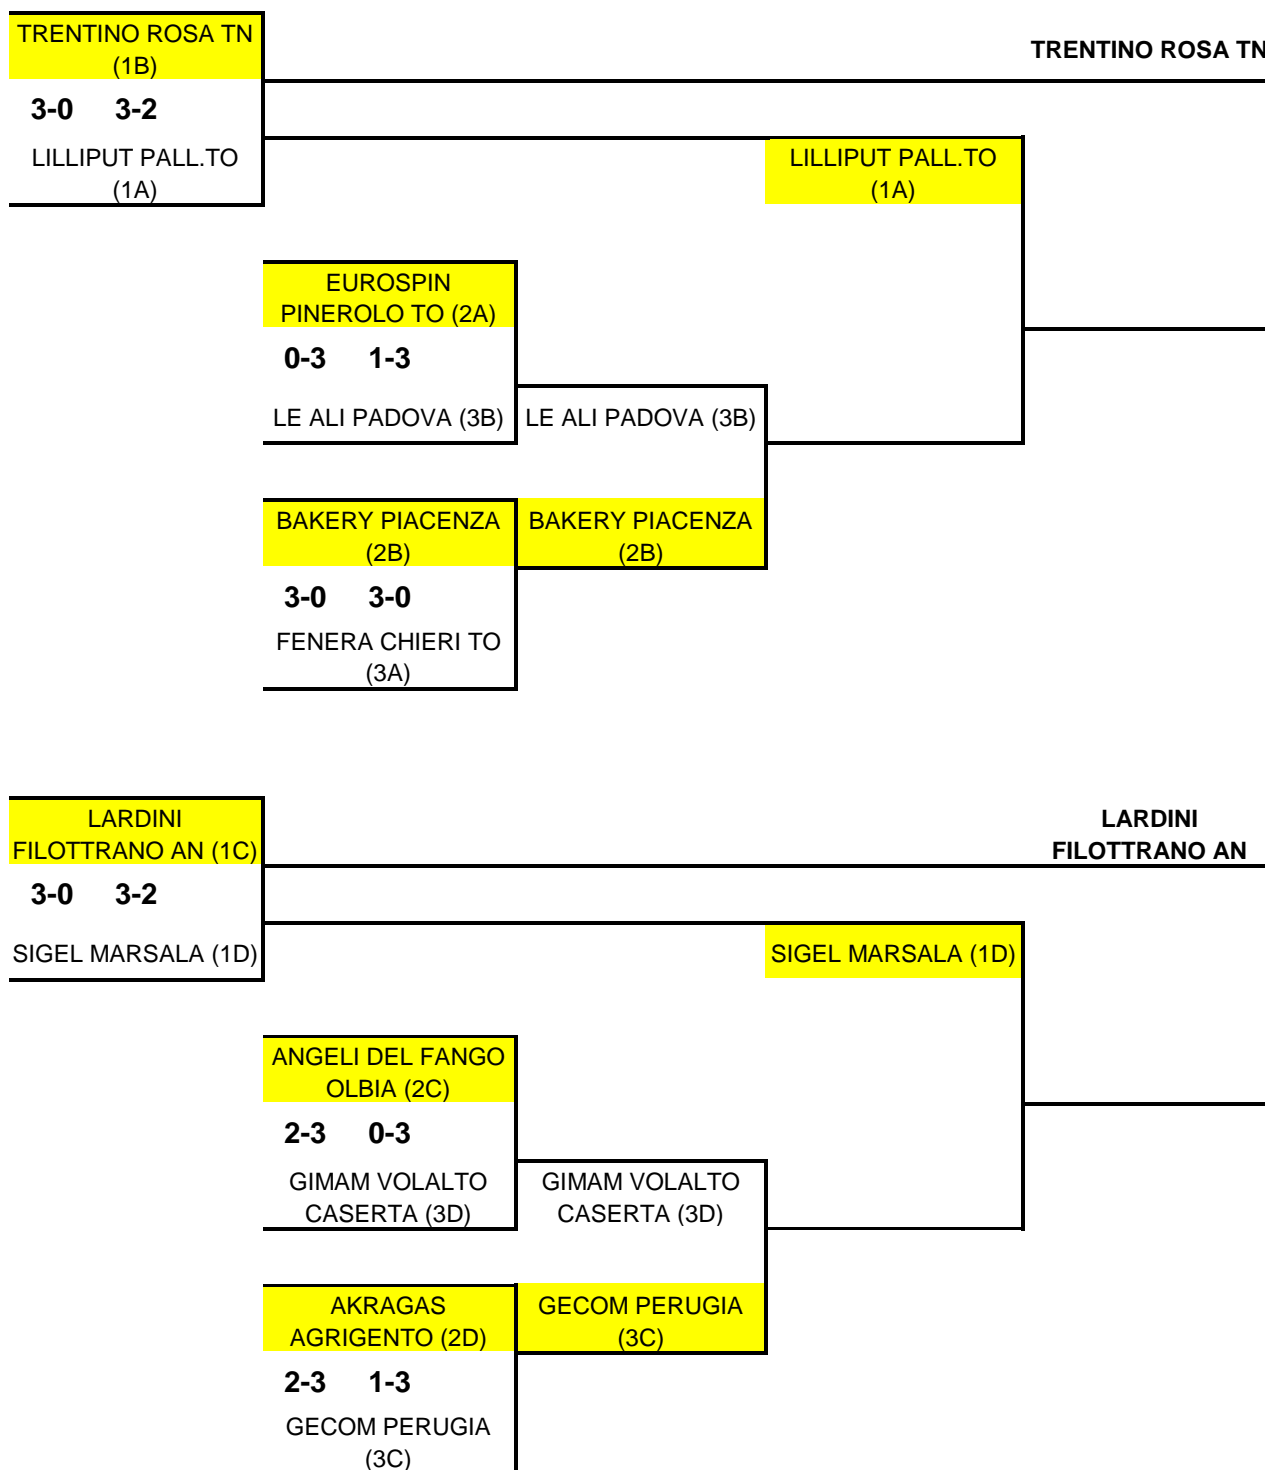

PLAY OFF B1 FEMMINILE PROMOZIONE 2013/2014

le squadre in GIALLO disputano la gara di andata e l'eventuale spareggio in casa

Prima Fase
17-24-31 maggio

Seconda Fase
17-21-24 maggio

Terza Fase
28-31 maggio –
4 giugno

Quarta Fase
7-11-14 giugno

Promosse in A2/F

PLAY OFF B2 MASCHILE PROMOZIONE 2013/2014

le squadre in **GIALLO** disputano la gara di andata e l'eventuale spareggio in casa

Semifinali

17-24-28 maggio 2014

Finali