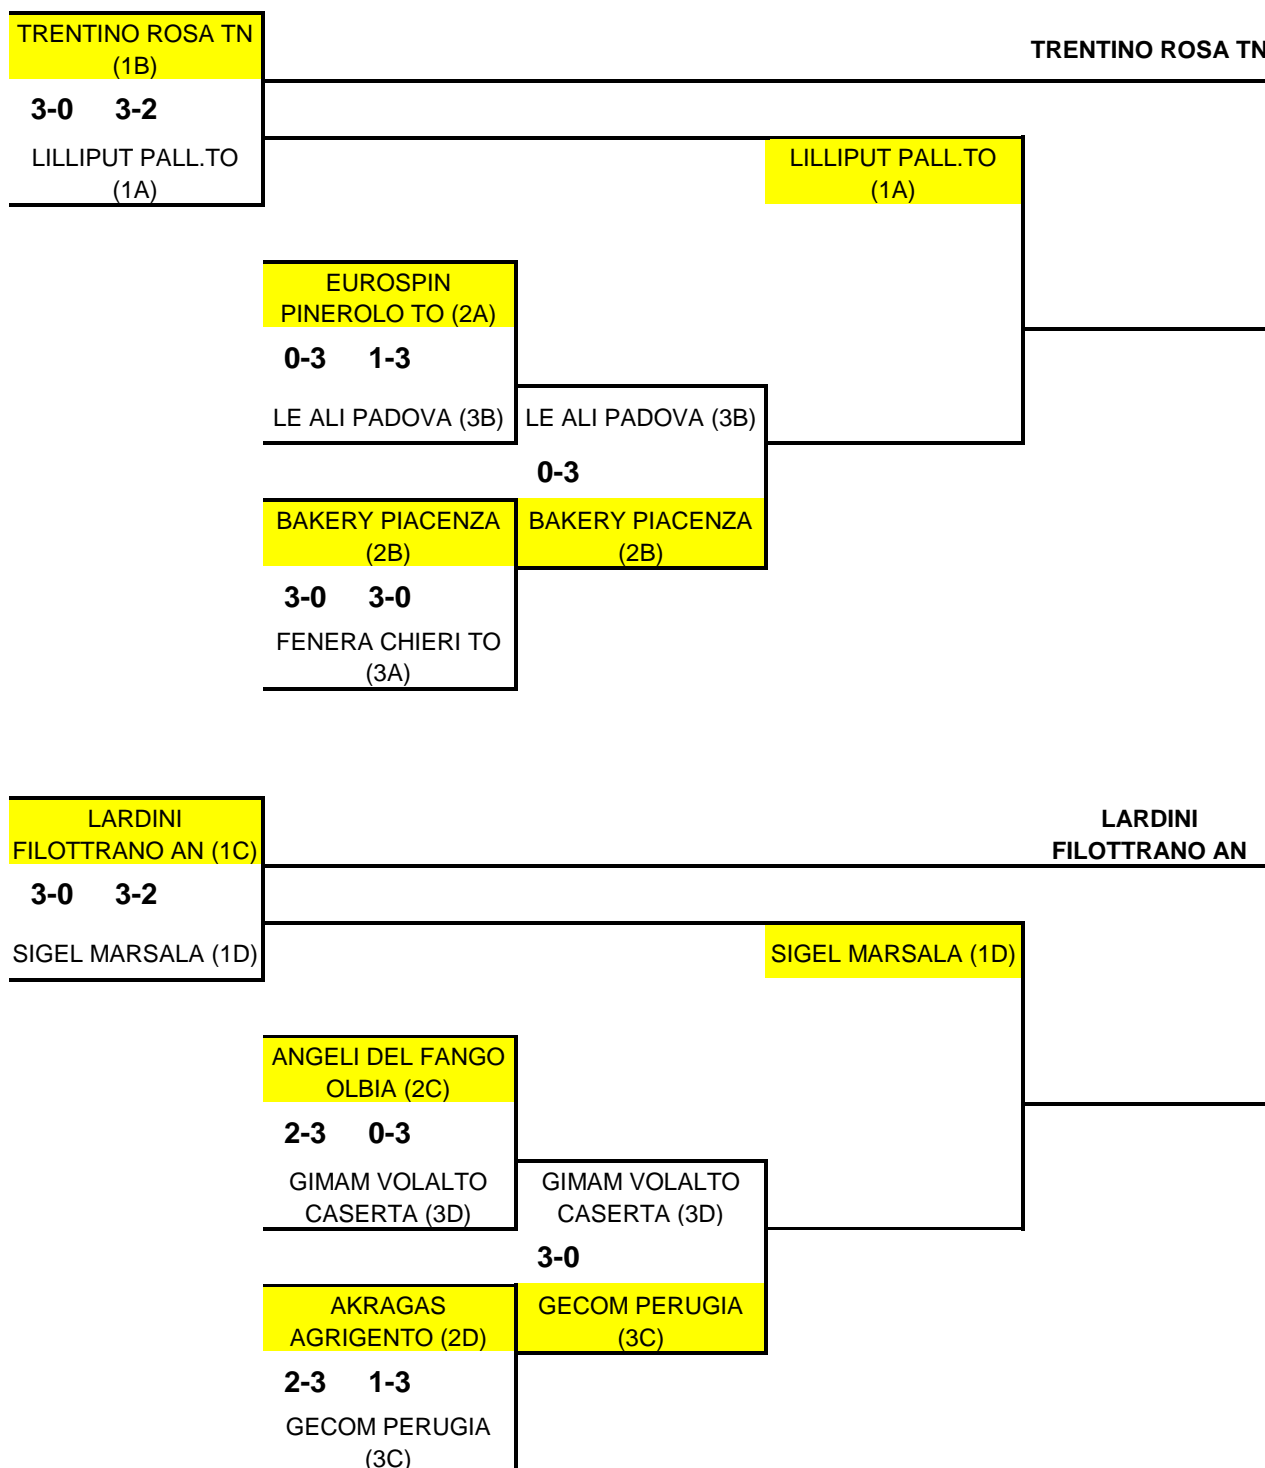

PLAY OFF B1 FEMMINILE PROMOZIONE 2013/2014

le squadre in GIALLO disputano la gara di andata e l'eventuale spareggio in casa

Prima Fase
17-24-31 maggio

Seconda Fase
17-21-24 maggio

Terza Fase
28-31 maggio –
4 giugno

Quarta Fase
7-11-14 giugno

Promosse in A2/F

PLAY OFF B2 MASCHILE PROMOZIONE 2013/2014

le squadre in GIALLO disputano la gara di andata e l'eventuale spareggio in casa

Semifinali

17-24-28 maggio 2014

Finali

31 maggio - 7-11 giugno 2014