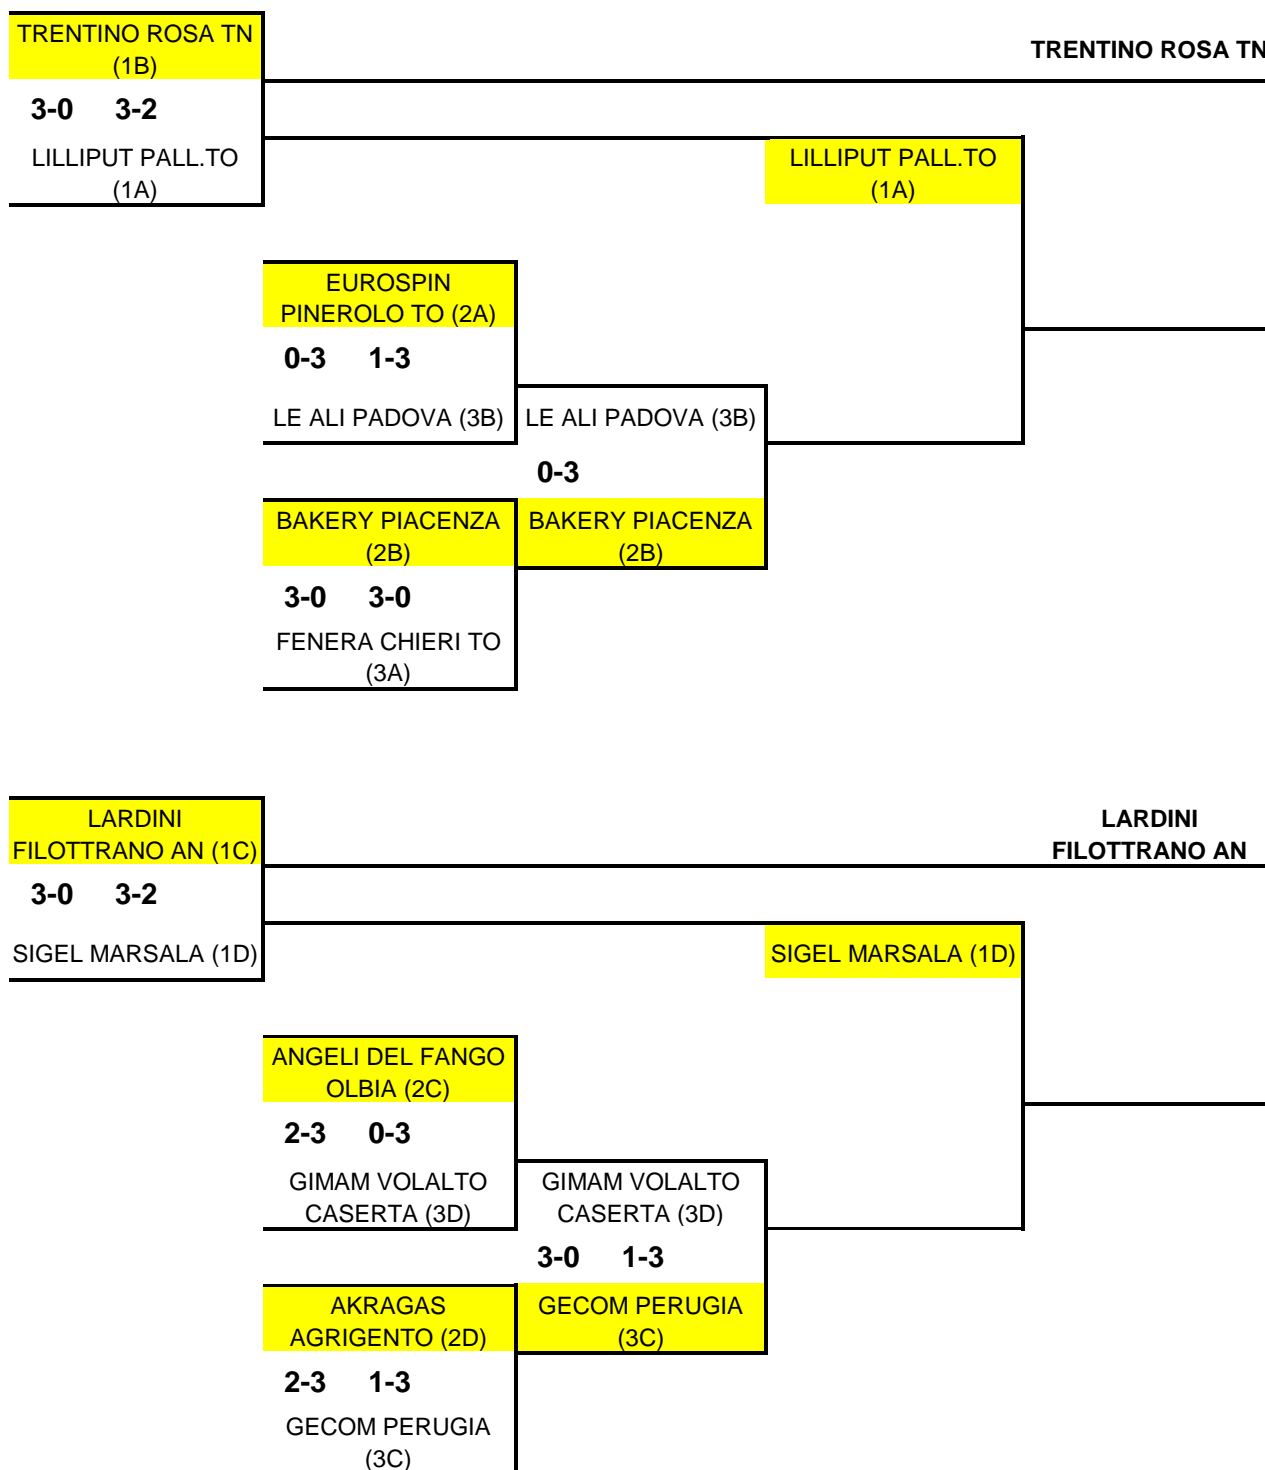

PLAY OFF B1 FEMMINILE PROMOZIONE 2013/2014

le squadre in GIALLO disputano la gara di andata e l'eventuale spareggio in casa

Prima Fase
17-24-31 maggio

Seconda Fase
17-21-24 maggio

Terza Fase
28-31 maggio –
4 giugno

Quarta Fase
7-11-14 giugno

Promosse in A2/F

PLAY OFF B2 MASCHILE PROMOZIONE 2013/2014

le squadre in GIALLO disputano la gara di andata e l'eventuale spareggio in casa

Semifinali

17-24-28 maggio 2014

Finali

31 maggio - 7-11 giugno 2014