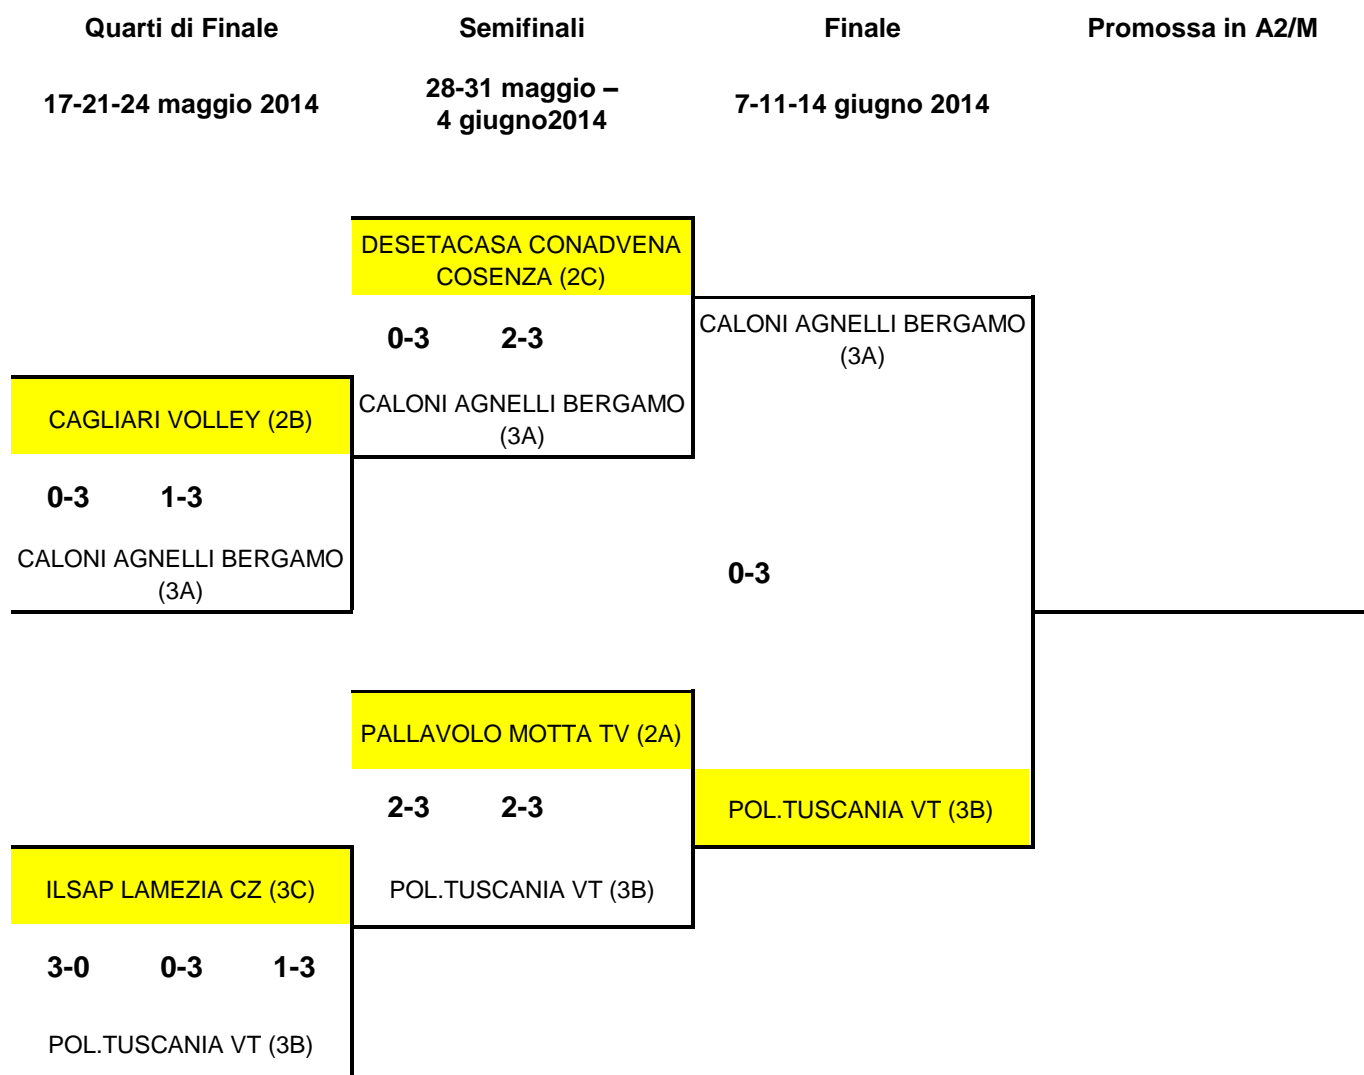

PLAY OFF B1 MASCHILE PROMOZIONE 2013/2014

le squadre in GIALLO disputano la gara di andata e l'eventuale spareggio in casa

Programma e Risultati

in GIALLO le eventuali gare di spareggio (in caso di una vittoria per parte)

PLAY OFF B1 FEMMINILE PROMOZIONE 2013/2014

le squadre in GIALLO disputano la gara di andata e l'eventuale spareggio in casa

Prima Fase
17-24-31 maggio

Seconda Fase
17-21-24 maggio

Terza Fase
28-31 maggio –
4 giugno